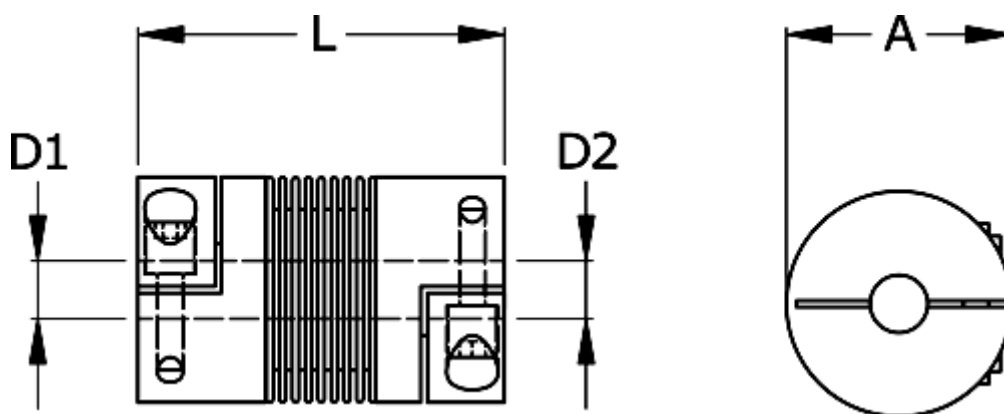

Varenummer: 3330405001237070
Beskrivelse: Metalbælgkobling type 4 str.500
Længde 123 mm, boring 70/70 mm

Mål

A	= 122
D1	= 70
D2	= 70
L	= 123
Nom. moment NM (Tkn)	= 500